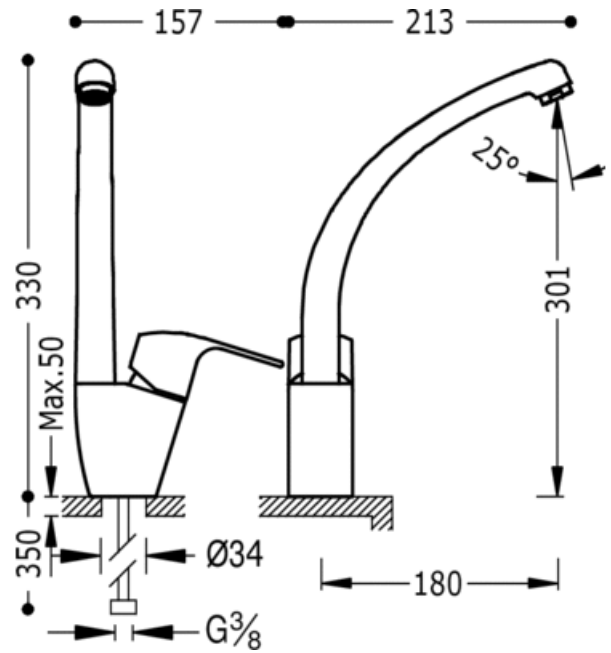

Monocomandament aigüera vertical: amb acabat crom, maneta

Cuina  
 Monocomandament  
 Maneta  
 Amb airejador  
 Superfície

CRO 06944001